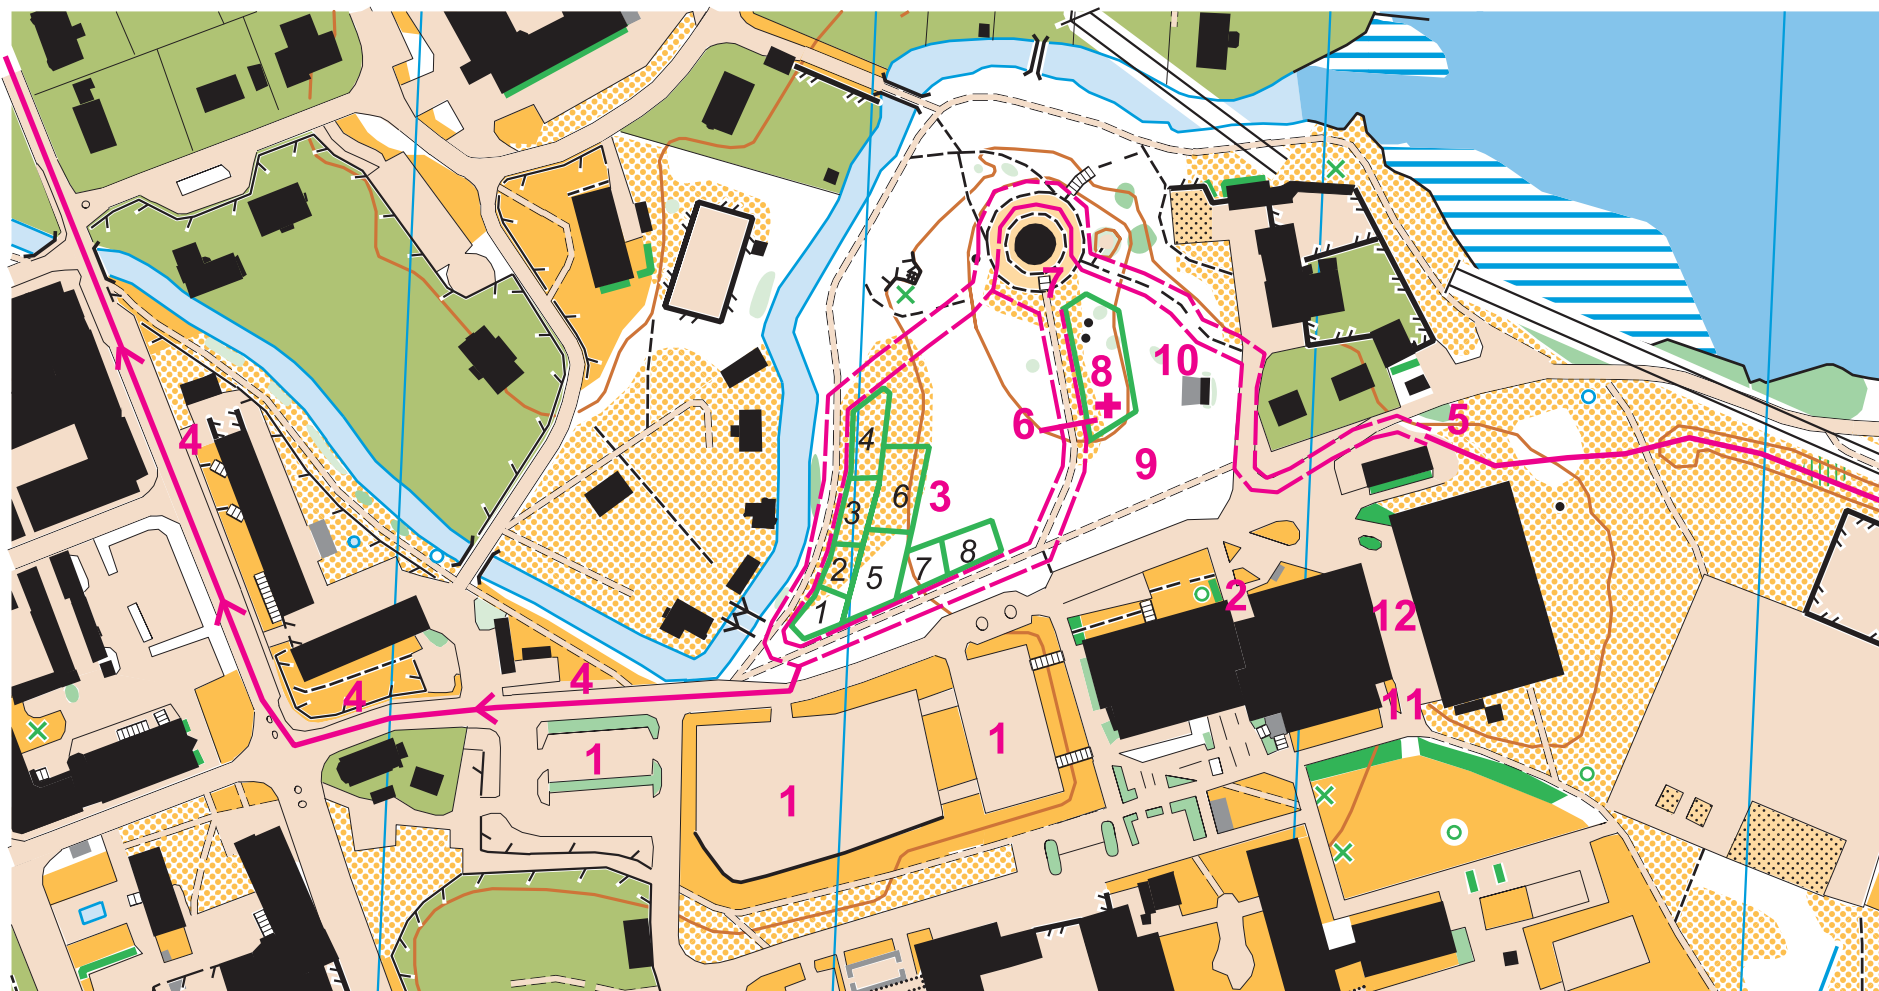

# Arena Vattenledningsparken

Tävlingscentrum med start och mål

Eksjö CK

Eksjö SOK

0m 50m

- |                        |  |   |
|------------------------|--|---|
| 1. Parkering           | 5. 500m kvar inkommande cyklister      | 9. Torg med utställare, kiosk, resultat |
| 2. Tävlingssekretariat | 6. Mål                                 | 10. Scen för prisutdelning              |
| 3. Startfällor (1-8)   | 7. Vätska och plakettutdelning         | 11. Dusch, toalett                      |
| 4. Masterstart         | 8. Matservering för tävlande, sjukvård | 12. Cykeltvätt                          |